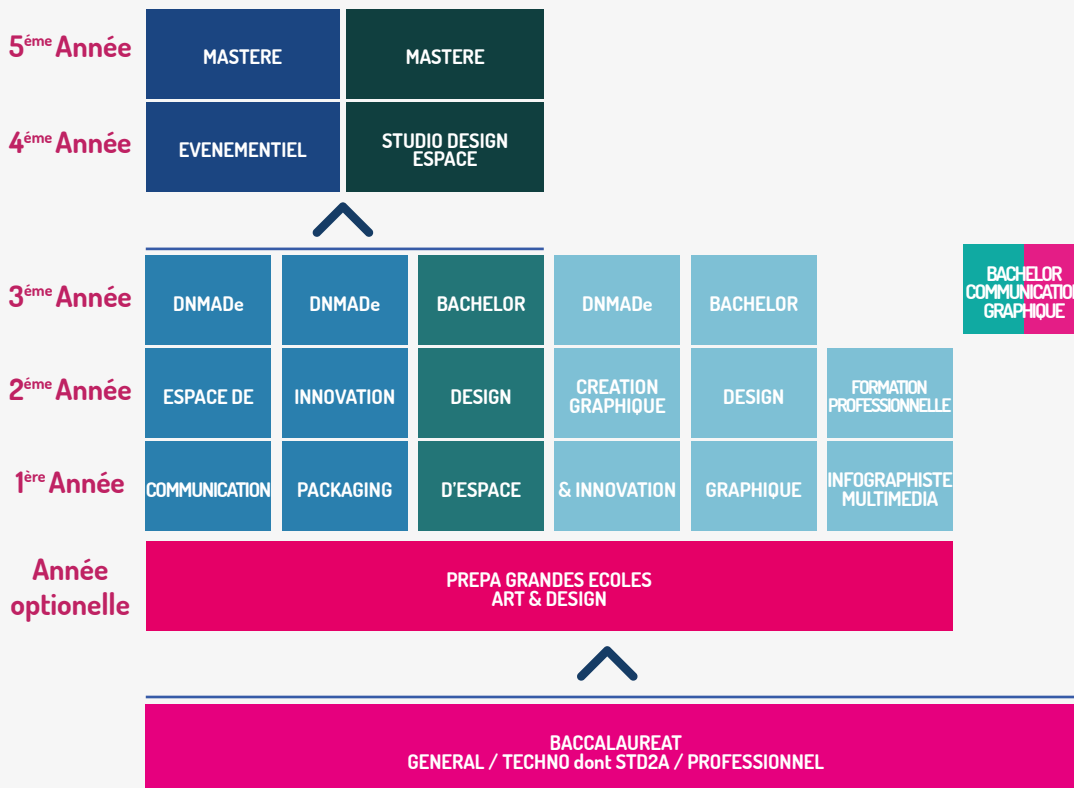

ORGANISATION DES FORMATIONS

Journées Portes Ouvertes

DESIGN GRAPHIQUE
DESIGN ESPACE
ARCHITECTURE COMMERCIALE

JPO

27/28 MARS 2020

BACHELOR
DNMADE
MASTÈRE
FORMATION PROFESSIONNELLE

Tel : 05 56 91 07 11
Mail : immaconcept@le-mirail.fr
Adresse : 86 rue Leyteire 33000 BORDEAUX
Site : immaconcept-lemirail.com

LinkedIn : Immaconcept - Bordeaux
Facebook : Immaconcept Bordeaux
Instagram : immaconceptbdx